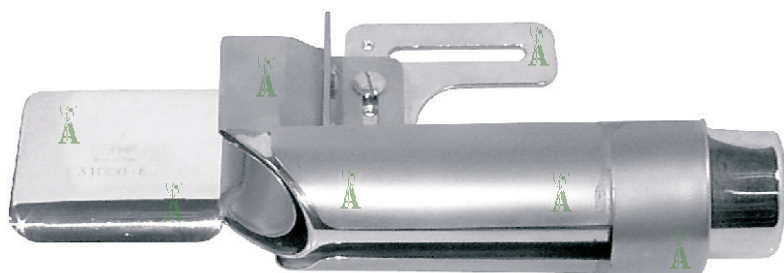

F31000 BORDATORE AD ANGOLO PER CINTURE - PIEGA SEMPLICE

Per macchine multiaghi
For multineedle machines

SINGLE ELBOW BINDER
FOR WAIST BANDS

Codice	Entrata (A) (tape size) (mm)	Lav. finito (B) (finished size) (mm)	Spessore (S) (thickness)
--------	------------------------------------	--	-----------------------------

L'APPARECCHIO VIENE FORNITO SU RICHIESTA

Con l'ordinazione è necessario che ci siano inviati sia il campione della fettuccia che deve essere utilizzata, sia il campione del materiale che deve essere bordato.

MANUFACTURED ON REQUEST

With the order we need to receive both sample of tape to be used and sample of material to be binded.

L'APPARECCHIO VIENE FORNITO COMPLETO DI ATTACCO UNIVERSALE

THE ATTACHMENT IS SUPPLIED WITH UNIVERSAL BRACKET