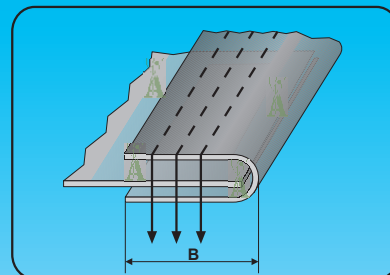

F31000 BORDATORE AD ANGOLO PER CINTURE - PIEGA SEMPLICE

Per macchine multiaghi
For multineedle machines

SINGLE ELBOW BINDER
FOR WAIST BANDS

Codice	Entrata (A) (tape size) (mm)	Lav. finito (B) (finished size) (mm)	Spessore (S) (thickness)
--------	------------------------------------	--	-----------------------------

L'APPARECCHIO VIENE FORNITO SU RICHIESTA

Con l'ordinazione è necessario che ci siano inviati sia il campione della fettuccia che deve essere utilizzata, sia il campione del materiale che deve essere bordato.

MANUFACTURED ON REQUEST

With the order we need to receive both sample of tape to be used and sample of material to be binded.

L'APPARECCHIO VIENE FORNITO COMPLETO DI ATTACCO UNIVERSALE

THE ATTACHMENT IS SUPPLIED WITH UNIVERSAL BRACKET